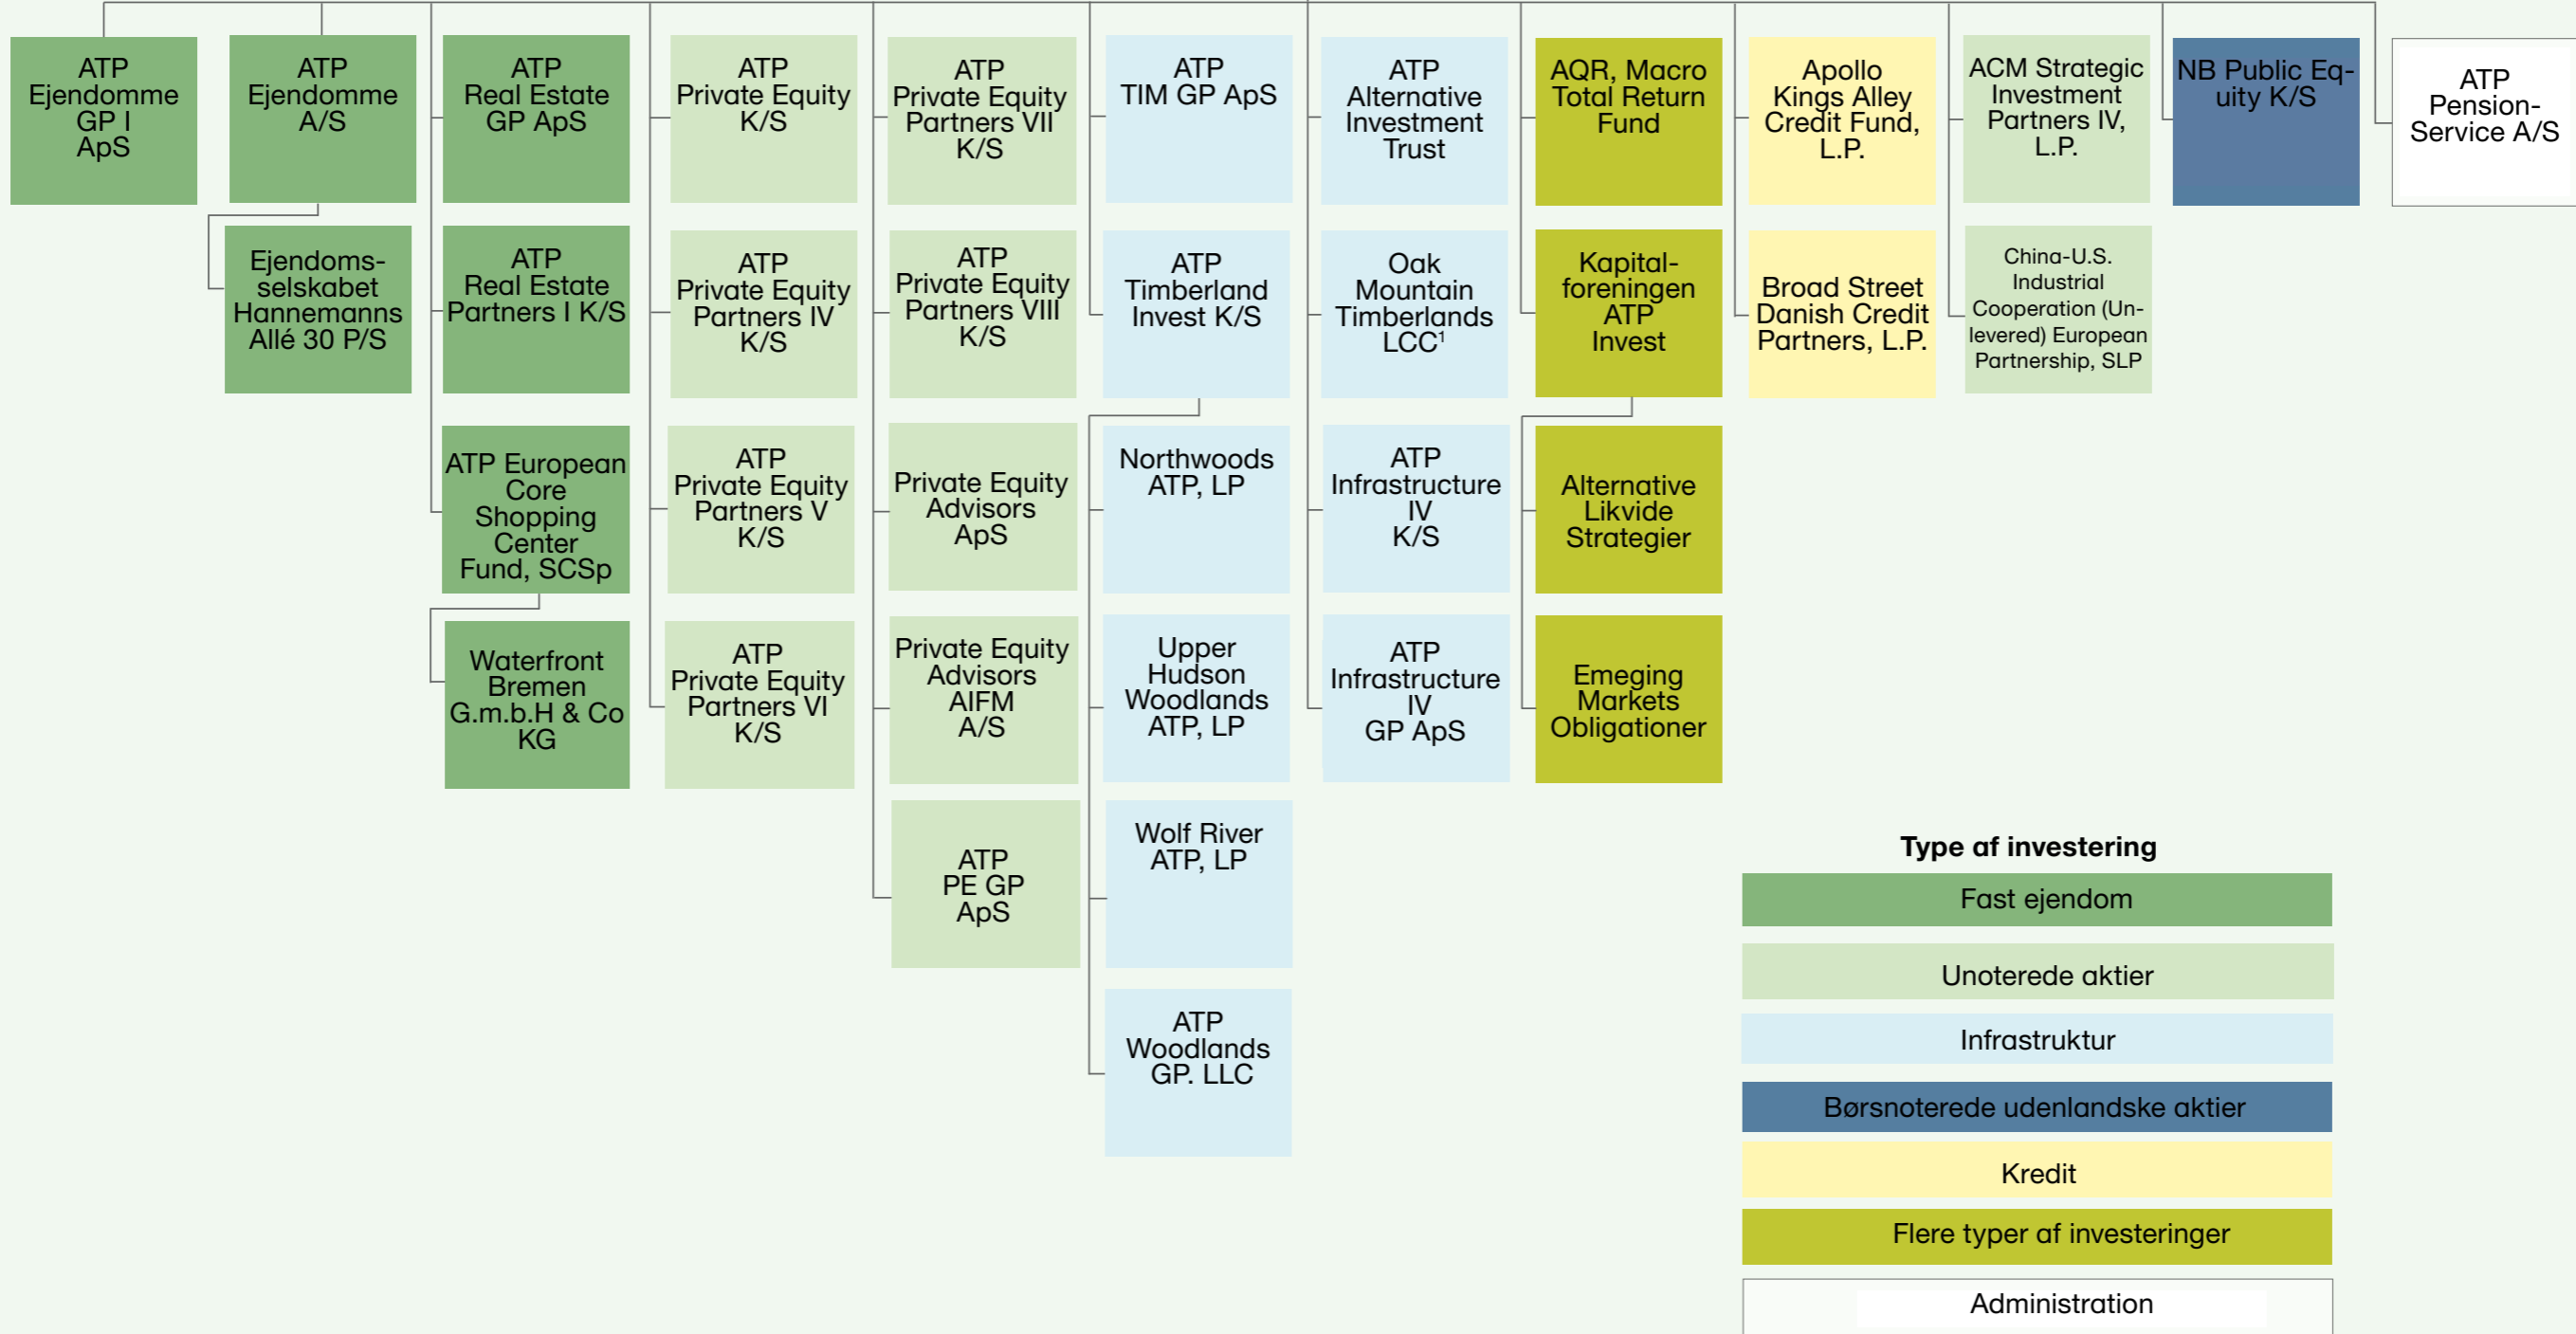

# Oversigt over ATP Koncernen

## ATP

1: Oak Mountain Timberlands LCC er moderselskab for ti datterselskaber.